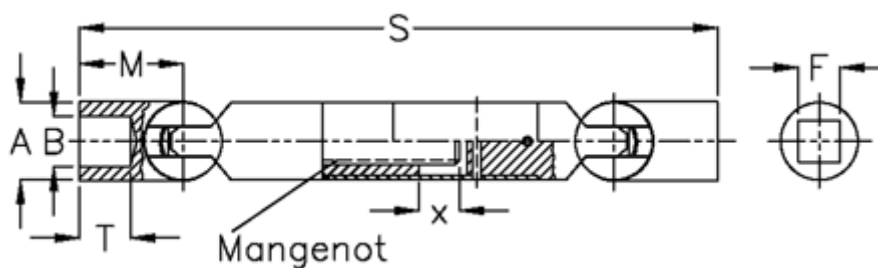

Varenummer: 078401042
Beskrivelse: Kugleled med udtræk 0.840.104.002
s=300 x=60 firkant 20

Mål

A	= 40
F	= 20
M	= 50.0
Mangenot	= 6x21x25
MD max. Nm	= 160
s	= 300
T	= 24
x	= 60